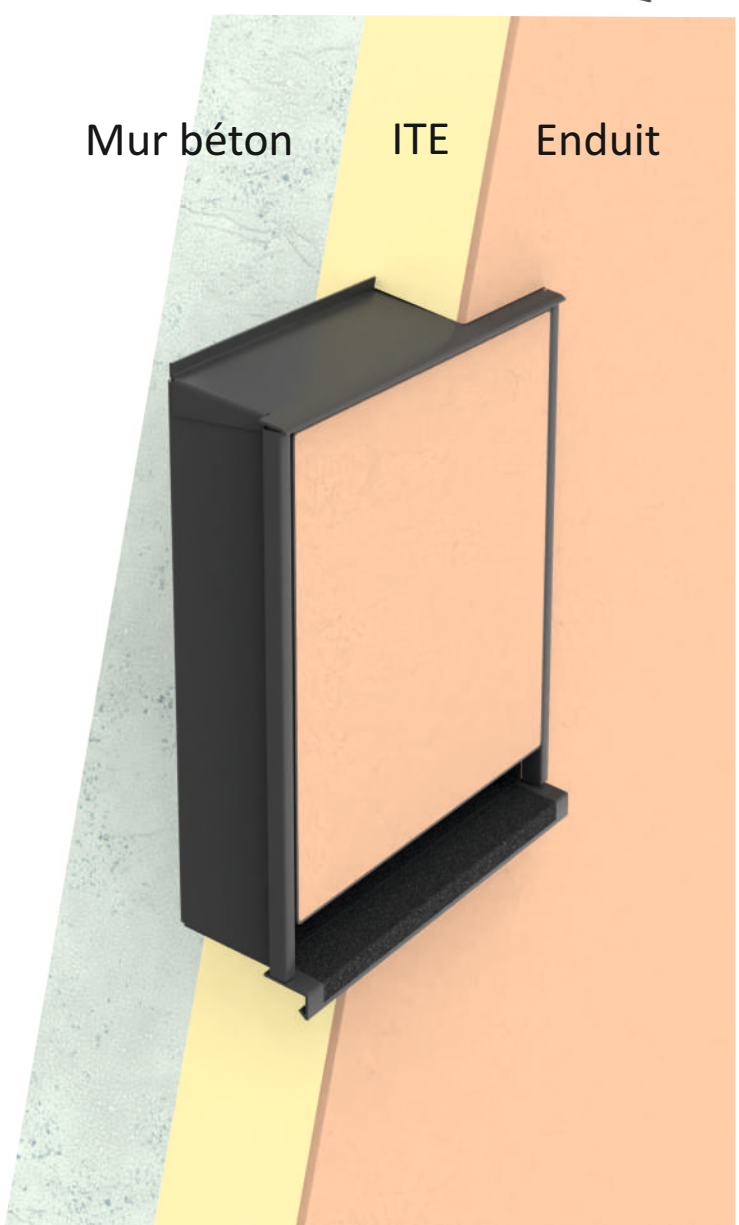

Mur béton

ITE

Enduit

Porte isolée

Isolation 20 mm

Accroche enduit

Trappe plexiglass  
ouverte

Fermeture trappe

Trappe fermée

## Trous d'aération

revêtement antidérapant